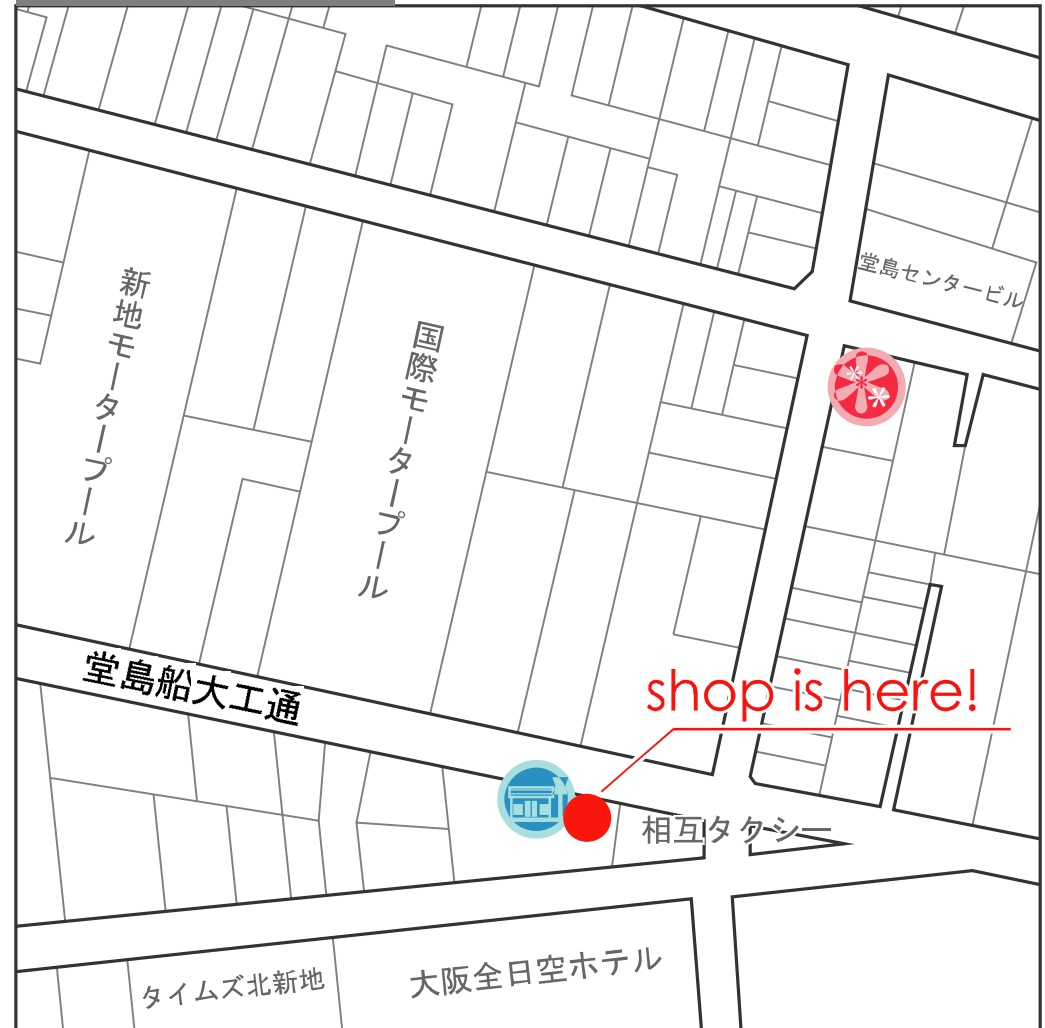

Shop DATA

シュバルージュ

住所

堂島1-4-2 ビルディング北新地B1F

営業日

昼 12:00 ~ 14:00
夜 18:00 ~ 22:00

定休日

日・祝

TEL

06 6456 4777

Outline Map

Detailed MAP

フラワーショップ

コンビニエンスストア

コーヒーショップ